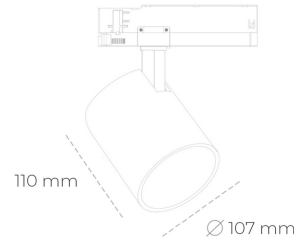

SPOTLIGHT LIDER A 940 20W 45° GREY PREMIUM WHITE ON/OFF

Kod produktu: N004-K0001-PW940-HA-G45-ZE51_500-S1-###

LED	COB
Barwa światła	4000 [K] PREMIUM WHITE
CRI	90
Strumień led chip	2663 [lm]
Strumień światła z oprawy	2396 [lm]
Zasilanie systemu	20 [W]
Wydajność oprawy oświetleniowej	120 [lm/W]
Kąt świecenia	45°
Sterowanie	ON/OFF
MacAdam	3 SDCM

Spotlight LED

Oprawa oświetleniowa typu reflektor LED. Przeznaczona do montażu w szynoprzewodzie. Obudowa wraz z ramieniem wykonane są z aluminium. Dostępność w kolorze białym, czarnym i szarym. Na zamówienie istnieje możliwość lakierowania na dowolny kolor z palety RAL. Dostępne odbłyśniki w kątach 15, 23, 38, 45 i 60 stopni. Maksymalna moc oprawy to 31W.

OPRAWA

Waga	0,7 [kg]
Ochronność IP , IK , klasa	IP 20, IK 1,
Kolor oprawy	GREY
Rodzaj przesłony	Plastic
Napięcie zasilania	220-240V 50-60Hz

Uwaga: Wszystkie dane są wartościami typowymi. Tolerancja pomiarów +/-10%. Funkcje systemu mogą ulec zmianie wraz z ulepszeniami produktu ze względu na postęp techniczny.