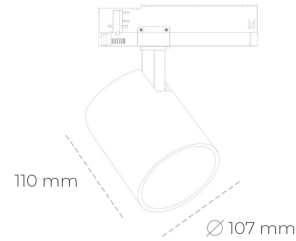

SPOTLIGHT LIDER A 940 25W 38° GREY PREMIUM WHITE ON/OFF

Kod produktu: N004-K0001-PW940-HA-G38-ZE51_650-S1-###

LED	COB
Barwa światła	4000 [K] PREMIUM WHITE
CRI	90
Strumień led chip	3398 [lm]
Strumień światła z oprawy	3058 [lm]
Zasilanie systemu	25 [W]
Wydajność oprawy oświetleniowej	122 [lm/W]
Kąt świecenia	38°
Sterowanie	ON/OFF
MacAdam	3 SDCM

Spotlight LED

Oprawa oświetleniowa typu reflektor LED. Przeznaczona do montażu w szynoprzewodzie. Obudowa wraz z ramieniem wykonane są z aluminium. Dostępność w kolorze białym, czarnym i szarym. Na zamówienie istnieje możliwość lakierowania na dowolny kolor z palety RAL. Dostępne odbłyśniki w kątach 15, 23, 38, 45 i 60 stopni. Maksymalna moc oprawy to 31W.

OPRAWA

Waga	0,7 [kg]
Ochronność IP , IK , klasa	IP 20, IK 1,
Kolor oprawy	GREY
Rodzaj przesłony	Plastic
Napięcie zasilania	220-240V 50-60Hz

Uwaga: Wszystkie dane są wartościami typowymi. Tolerancja pomiarów +/-10%. Funkcje systemu mogą ulec zmianie wraz z ulepszeniami produktu ze względu na postęp techniczny.