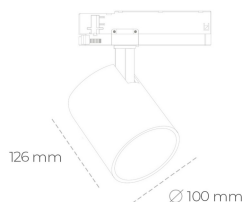

SPOTLIGHT LIDER A 940 25W 15° GREY PREMIUM WHITE ON/OFF

Kod produktu: N004-K0001-PW940-HA-G15-ZE51_650-S1-###

LED	COB
Barwa światła	4000 [K] PREMIUM WHITE
CRI	
Strumień led chip	90
Strumień światła z oprawy	3398 [lm]
Zasilanie systemu	3058 [lm]
Wydajność oprawy oświetleniowej	25 [W]
Kąt świecenia	122 [lm/W]
Sterowanie	15°
MacAdam	ON/OFF
	3 SDCM

Spotlight LED

Oprawa oświetleniowa typu reflektor LED. Przeznaczona do montażu w szynoprzewodzie. Obudowa wraz z ramieniem wykonane są z aluminium. Dostępność w kolorze białym, czarnym i szarym. Na zamówienie istnieje możliwość lakierowania na dowolny kolor z palety RAL. Dostępne odbłyśniki w kątach 15, 23, 38, 45 i 60 stopni. Maksymalna moc oprawy to 31W.

OPRAWA

Waga	0.7 [kg]
Ochronność IP , IK , klasa	IP 20, IK 01,
Kolor oprawy	GREY
Rodzaj przesłony	Plastic
Napięcie zasilania	220-240V 50-60Hz

Uwaga: Wszystkie dane są wartościami typowymi. Tolerancja pomiarów +/-10%. Funkcje systemu mogą ulec zmianie wraz z ulepszeniami produktu ze względu na postęp techniczny.