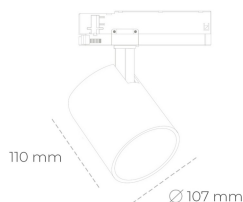

SPOTLIGHT LIDER A 930 11W 60° GREY PREMIUM COLOR ON/OFF

Kod produktu: N004-K0001-PC930-HA-G60-ZE61_250-S1-###

LED	COB
Barwa światła	3000 [K] PREMIUM COLOR
CRI	
Strumień led chip	90
Strumień światła z oprawy	1145 [lm]
Zasilanie systemu	1030 [lm]
Wydajność oprawy oświetleniowej	11 [W]
Kąt świecenia	94 [lm/W]
Sterowanie	60°
MacAdam	ON/OFF
	3 SDCM

Spotlight LED

Oprawa oświetleniowa typu reflektor LED. Przeznaczona do montażu w szynoprzewodzie. Obudowa wraz z ramieniem wykonane są z aluminium. Dostępność w kolorze białym, czarnym i szarym. Na zamówienie istnieje możliwość lakierowania na dowolny kolor z palety RAL. Dostępne odbłyśniki w kątach 15, 23, 38, 45 i 60 stopni. Maksymalna moc oprawy to 31W.

OPRAWA

Waga	0.7 [kg]
Ochronność IP , IK , klasa	IP 20, IK 01,
Kolor oprawy	GREY
Rodzaj przesłony	Plastic
Napięcie zasilania	220-240V 50-60Hz

Uwaga: Wszystkie dane są wartościami typowymi. Tolerancja pomiarów +/-10%. Funkcje systemu mogą ulec zmianie wraz z ulepszeniami produktu ze względu na postęp techniczny.