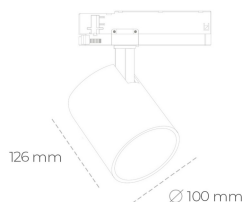

# SPOTLIGHT LIDER A 930 25W 60° GREY PREMIUM COLOR ON/OFF

Kod produktu: N004-K0001-PC930-HA-G60-ZE51\_650-S1-###

LED	COB
Barwa światła	3000 [K] PREMIUM COLOR
CRI	
Strumień led chip	90
Strumień światła z oprawy	2776 [lm]
Zasilanie systemu	2498 [lm]
Wydajność oprawy oświetleniowej	25 [W]
Kąt świecenia	100 [lm/W]
Sterowanie	60°
MacAdam	ON/OFF
	3 SDCM

## Spotlight LED

Oprawa oświetleniowa typu reflektor LED. Przeznaczona do montażu w szynoprzewodzie. Obudowa wraz z ramieniem wykonane są z aluminium. Dostępność w kolorze białym, czarnym i szarym. Na zamówienie istnieje możliwość lakierowania na dowolny kolor z palety RAL. Dostępne odbłyśniki w kątach 15, 23, 38, 45 i 60 stopni. Maksymalna moc oprawy to 31W.

## OPRAWA

Waga	0.7 [kg]
Ochronność IP , IK , klasa	IP 20, IK 01,
Kolor oprawy	GREY
Rodzaj przesłony	Plastic
Napięcie zasilania	220-240V 50-60Hz

Uwaga: Wszystkie dane są wartościami typowymi. Tolerancja pomiarów +/-10%. Funkcje systemu mogą ulec zmianie wraz z ulepszeniami produktu ze względu na postęp techniczny.