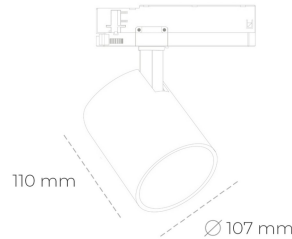

SPOTLIGHT LIDER A 930 31W 15° GREY PREMIUM COLOR ON/OFF

LED	COB
Barwa światła	3000 [K] PREMIUM COLOR
CRI	90
Strumień led chip	3317 [lm]
Strumień światła z oprawy	2985 [lm]
Zasilanie systemu	31 [W]
Wydajność oprawy oświetleniowej	96 [lm/W]
Kąt świecenia	15°
Sterowanie	ON/OFF
MacAdam	3 SDCM

Spotlight LED

Oprawa oświetleniowa typu reflektor LED. Przeznaczona do montażu w szynoprzewodzie. Obudowa wraz z ramieniem wykonane są z aluminium. Dostępność w kolorze białym, czarnym i szarym. Na zamówienie istnieje możliwość lakierowania na dowolny kolor z palety RAL. Dostępne odbłyśniki w kątach 15, 23, 38, 45 i 60 stopni. Maksymalna moc oprawy to 31W.

OPRAWA

Waga	0,7 [kg]
Ochronność IP , IK , klasa	IP 20, IK 1,
Kolor oprawy	GREY
Rodzaj przesłony	Plastic
Napięcie zasilania	220-240V 50-60Hz

Uwaga: Wszystkie dane są wartościami typowymi. Tolerancja pomiarów +/-10%. Funkcje systemu mogą ulec zmianie wraz z ulepszeniami produktu ze względu na postęp techniczny.

OPCJE

kolor oprawy do wyboru z palety RAL - na zapytanie, przesłona antyodblśniowa "plaster miodu", możliwość sterowania mocą świecenia za pomocą systemu CASAMBI / DALI / PHASE CUT

Wygenerowano: 23.06.2024

+48 32 388 80 00

www.cora.pl
cora@cora.pl

Ulica: Ignatza Hakuby 18
41-914 Bytom, Polska