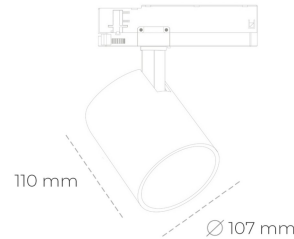

SPOTLIGHT LIDER A 930 27W 15° GREY PREMIUM COLOR ON/OFF

LED	COB
Barwa światła	3000 [K] PREMIUM COLOR
CRI	90
Strumień led chip	2960 [lm]
Strumień światła z oprawy	2664 [lm]
Zasilanie systemu	27 [W]
Wydajność oprawy oświetleniowej	99 [lm/W]
Kąt świecenia	15°
Sterowanie	ON/OFF
MacAdam	3 SDCM

Spotlight LED

Oprawa oświetleniowa typu reflektor LED. Przeznaczona do montażu w szynoprzewodzie. Obudowa wraz z ramieniem wykonane są z aluminium. Dostępność w kolorze białym, czarnym i szarym. Na zamówienie istnieje możliwość lakierowania na dowolny kolor z palety RAL. Dostępne odbłyśniki w kątach 15, 23, 38, 45 i 60 stopni. Maksymalna moc oprawy to 31W.

OPRAWA

Waga	0.7 [kg]
Ochronność IP , IK , klasa	IP 20, IK 1,
Kolor oprawy	GREY
Rodzaj przesłony	Plastic
Napięcie zasilania	220-240V 50-60Hz

Uwaga: Wszystkie dane są wartościami typowymi. Tolerancja pomiarów +/-10%. Funkcje systemu mogą ulec zmianie wraz z ulepszeniami produktu ze względu na postęp techniczny.

OPCJE

kolor oprawy do wyboru z palety RAL - na zapytanie, przesłona antyodbleniowa "plaster miodu", możliwość sterowania mocą świecenia za pomocą systemu CASAMBI / DALI / PHASE CUT

Wygenerowano: 16.07.2024

+48 32 388 80 00

www.cora.pl
cora@cora.pl

Ulica: Ignatza Hakuby 18
41-914 Bytom, Polska