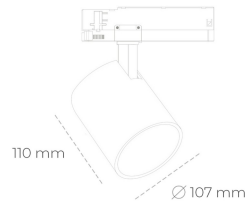

# SPOTLIGHT LIDER A 930 27W 60° GREY CRI97 ON/OFF

Kod produktu: N004-K0001-HI930-H5-G60-ZE51\_700-S1-###

LED	COB
Barwa światła	3000 [K] CRI97
CRI	90
Strumień led chip	2990 [lm]
Strumień światła z oprawy	2691 [lm]
Zasilanie systemu	27 [W]
Wydajność oprawy oświetleniowej	100 [lm/W]
Kąt świecenia	60°
Sterowanie	ON/OFF
MacAdam	3 SDCM

## Spotlight LED

Oprawa oświetleniowa typu reflektor LED. Przeznaczona do montażu w szynoprzewodzie. Obudowa wraz z ramieniem wykonane są z aluminium. Dostępność w kolorze białym, czarnym i szarym. Na zamówienie istnieje możliwość lakierowania na dowolny kolor z palety RAL. Dostępne odbłyśniki w kątach 15, 23, 38, 45 i 60 stopni. Maksymalna moc oprawy to 31W.

## OPRAWA

Waga	0.7 [kg]
Ochronność IP , IK , klasa	IP 20, IK 01,
Kolor oprawy	GREY
Rodzaj przesłony	Plastic
Napięcie zasilania	220-240V 50-60Hz

Uwaga: Wszystkie dane są wartościami typowymi. Tolerancja pomiarów +/- 10%. Funkcje systemu mogą ulec zmianie wraz z ulepszeniami produktu ze względu na postęp techniczny.