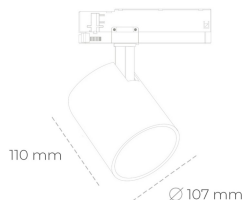

# SPOTLIGHT LIDER A 930 21W 60° GREY CRI97 ON/OFF

Kod produktu: N004-K0001-HI930-H5-G60-ZE51\_550-S1-###

LED	COB
Barwa światła	3000 [K] CRI97
CRI	90
Strumień led chip	2402 [lm]
Strumień światła z oprawy	2161 [lm]
Zasilanie systemu	21 [W]
Wydajność oprawy oświetleniowej	103 [lm/W]
Kąt świecenia	60°
Sterowanie	ON/OFF
MacAdam	3 SDCM

## Spotlight LED

Oprawa oświetleniowa typu reflektor LED. Przeznaczona do montażu w szynoprzewodzie. Obudowa wraz z ramieniem wykonane są z aluminium. Dostępność w kolorze białym, czarnym i szarym. Na zamówienie istnieje możliwość lakierowania na dowolny kolor z palety RAL. Dostępne odbłyśniki w kątach 15, 23, 38, 45 i 60 stopni. Maksymalna moc oprawy to 31W.

## OPRAWA

Waga	0.7 [kg]
Ochronność IP , IK , klasa	IP 20, IK 01,
Kolor oprawy	GREY
Rodzaj przesłony	Plastic
Napięcie zasilania	220-240V 50-60Hz

Uwaga: Wszystkie dane są wartościami typowymi. Tolerancja pomiarów +/-10%. Funkcje systemu mogą ulec zmianie wraz z ulepszeniami produktu ze względu na postęp techniczny.