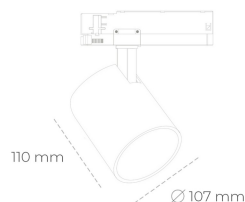

SPOTLIGHT LIDER A 930 14W 60° GREY CRI97 ON/OFF

Kod produktu: N004-K0001-HI930-H5-G60-ZE51_350-S1-###

LED	COB
Barwa światła	3000 [K] CRI97
CRI	90
Strumień led chip	1575 [lm]
Strumień światła z oprawy	1417 [lm]
Zasilanie systemu	14 [W]
Wydajność oprawy oświetleniowej	101 [lm/W]
Kąt świecenia	60°
Sterowanie	ON/OFF
MacAdam	3 SDCM

Spotlight LED

Oprawa oświetleniowa typu reflektor LED. Przeznaczona do montażu w szynoprzewodzie. Obudowa wraz z ramieniem wykonane są z aluminium. Dostępność w kolorze białym, czarnym i szarym. Na zamówienie istnieje możliwość lakierowania na dowolny kolor z palety RAL. Dostępne odbłyśniki w kątach 15, 23, 38, 45 i 60 stopni. Maksymalna moc oprawy to 31W.

OPRAWA

Waga	0.7 [kg]
Ochronność IP , IK , klasa	IP 20, IK 01,
Kolor oprawy	GREY
Rodzaj przesłony	Plastic
Napięcie zasilania	220-240V 50-60Hz

Uwaga: Wszystkie dane są wartościami typowymi. Tolerancja pomiarów +/-10%. Funkcje systemu mogą ulec zmianie wraz z ulepszeniami produktu ze względu na postęp techniczny.