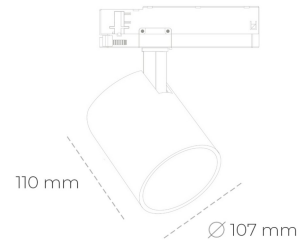

SPOTLIGHT LIDER A 930 25W 45° GREY CRI97 ON/OFF

LED	COB
Barwa światła	3000 [K] CRI97
CRI	90
Strumień led chip	2797 [lm]
Strumień światła z oprawy	2517 [lm]
Zasilanie systemu	25 [W]
Wydajność oprawy oświetleniowej	[lm/W]
Kąt świecenia	45°
Sterowanie	ON/OFF
MacAdam	3 SDCM

Spotlight LED

Oprawa oświetleniowa typu reflektor LED. Przeznaczona do montażu w szynoprzewodzie. Obudowa wraz z ramieniem wykonane są z aluminium. Dostępność w kolorze białym, czarnym i szarym. Na zamówienie istnieje możliwość lakierowania na dowolny kolor z palety RAL. Dostępne odbłyśniki w kątach 15, 23, 38, 45 i 60 stopni. Maksymalna moc oprawy to 31W.

OPRAWA

Waga	0,7 [kg]
Ochronność IP , IK , klasa	IP 20, IK 1,
Kolor oprawy	BLACK
Rodzaj przesłony	Plastic
Napięcie zasilania	220-240V 50-60Hz

Uwaga: Wszystkie dane są wartościami typowymi. Tolerancja pomiarów +/-10%. Funkcje systemu mogą ulec zmianie wraz z ulepszeniami produktu ze względu na postęp techniczny.

OPCJE

kolor oprawy do wyboru z palety RAL - na zapytanie, przesłona antyodbleniowa "plaster miodu", możliwość sterowania mocą świecenia za pomocą systemu CASAMBI / DALI / PHASE CUT

Wygenerowano: 17.09.2024