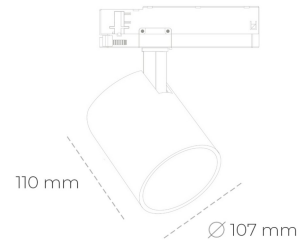

SPOTLIGHT LIDER A 930 19W 38° GREY CRI97 ON/OFF

LED	COB
Barwa światła	3000 [K] CRI97
CRI	90
Strumień led chip	2199 [lm]
Strumień światła z oprawy	1979 [lm]
Zasilanie systemu	19 [W]
Wydajność oprawy oświetleniowej	[lm/W]
Kąt świecenia	38°
Sterowanie	ON/OFF
MacAdam	3 SDCM

Spotlight LED

Oprawa oświetleniowa typu reflektor LED. Przeznaczona do montażu w szynoprzewodzie. Obudowa wraz z ramieniem wykonane są z aluminium. Dostępność w kolorze białym, czarnym i szarym. Na zamówienie istnieje możliwość lakierowania na dowolny kolor z palety RAL. Dostępne odbłyśniki w kątach 15, 23, 38, 45 i 60 stopni. Maksymalna moc oprawy to 31W.

OPRAWA

Waga	0,7 [kg]
Ochronność IP , IK , klasa	IP 20, IK 1,
Kolor oprawy	BLACK
Rodzaj przesłony	Plastic
Napięcie zasilania	220-240V 50-60Hz

Uwaga: Wszystkie dane są wartościami typowymi. Tolerancja pomiarów +/-10%. Funkcje systemu mogą ulec zmianie wraz z ulepszeniami produktu ze względu na postęp techniczny.

OPCJE

kolor oprawy do wyboru z palety RAL - na zapytanie, przesłona antyodbleniowa "plaster miodu", możliwość sterowania mocą świecenia za pomocą systemu CASAMBI / DALI / PHASE CUT

Wygenerowano: 17.09.2024