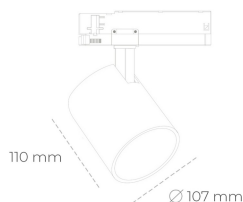

SPOTLIGHT LIDER A 930 31W 23° GREY CRI97 ON/OFF

Kod produktu: N004-K0001-HI930-H5-G23-ZE51_800-S1-###

LED	COB
Barwa światła	3000 [K] CRI97
CRI	90
Strumień led chip	3368 [lm]
Strumień światła z oprawy	3031 [lm]
Zasilanie systemu	31 [W]
Wydajność oprawy oświetleniowej	98 [lm/W]
Kąt świecenia	23°
Sterowanie	ON/OFF
MacAdam	3 SDCM

Spotlight LED

Oprawa oświetleniowa typu reflektor LED. Przeznaczona do montażu w szynoprzewodzie. Obudowa wraz z ramieniem wykonane są z aluminium. Dostępność w kolorze białym, czarnym i szarym. Na zamówienie istnieje możliwość lakierowania na dowolny kolor z palety RAL. Dostępne odbłyśniki w kątach 15, 23, 38, 45 i 60 stopni. Maksymalna moc oprawy to 31W.

OPRAWA

Waga	0.7 [kg]
Ochronność IP , IK , klasa	IP 20, IK 01,
Kolor oprawy	GREY
Rodzaj przesłony	Plastic
Napięcie zasilania	220-240V 50-60Hz

Uwaga: Wszystkie dane są wartościami typowymi. Tolerancja pomiarów +/-10%. Funkcje systemu mogą ulec zmianie wraz z ulepszeniami produktu ze względu na postęp techniczny.