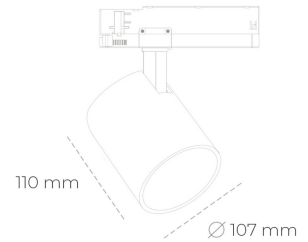

SPOTLIGHT LIDER A 930 19W 23° GREY CRI97 ON/OFF

LED	COB
Barwa światła	3000 [K] CRI97
CRI	90
Strumień led chip	2199 [lm]
Strumień światła z oprawy	1979 [lm]
Zasilanie systemu	19 [W]
Wydajność oprawy oświetleniowej	[lm/W]
Kąt świecenia	23°
Sterowanie	ON/OFF
MacAdam	3 SDCM

Spotlight LED

Oprawa oświetleniowa typu reflektor LED. Przeznaczona do montażu w szynoprzewodzie. Obudowa wraz z ramieniem wykonane są z aluminium. Dostępność w kolorze białym, czarnym i szarym. Na zamówienie istnieje możliwość lakierowania na dowolny kolor z palety RAL. Dostępne odbłyśniki w kątach 15, 23, 38, 45 i 60 stopni. Maksymalna moc oprawy to 31W.

OPRAWA

Waga	0,7 [kg]
Ochronność IP , IK , klasa	IP 20, IK 1,
Kolor oprawy	BLACK
Rodzaj przesłony	Plastic
Napięcie zasilania	220-240V 50-60Hz

Uwaga: Wszystkie dane są wartościami typowymi. Tolerancja pomiarów +/-10%. Funkcje systemu mogą ulec zmianie wraz z ulepszeniami produktu ze względu na postęp techniczny.

OPCJE

kolor oprawy do wyboru z palety RAL - na zapytanie, przesłona antyodbleniowa "plaster miodu", możliwość sterowania mocą świecenia za pomocą systemu CASAMBI / DALI / PHASE CUT

Wygenerowano: 17.09.2024