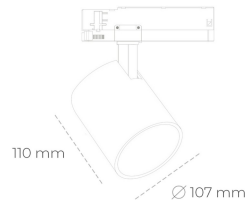

# SPOTLIGHT LIDER A 930 10W 15° GREY CRI97 ON/OFF

Kod produktu: N004-K0001-HI930-H5-G15-ZE61\_250-S1-###

LED	COB
Barwa światła	3000 [K] CRI97
CRI	90
Strumień led chip	1144 [lm]
Strumień światła z oprawy	1029 [lm]
Zasilanie systemu	10 [W]
Wydajność oprawy oświetleniowej	103 [lm/W]
Kąt świecenia	15°
Sterowanie	ON/OFF
MacAdam	3 SDCM

## Spotlight LED

Oprawa oświetleniowa typu reflektor LED. Przeznaczona do montażu w szynoprzewodzie. Obudowa wraz z ramieniem wykonane są z aluminium. Dostępność w kolorze białym, czarnym i szarym. Na zamówienie istnieje możliwość lakierowania na dowolny kolor z palety RAL. Dostępne odbłyśniki w kątach 15, 23, 38, 45 i 60 stopni. Maksymalna moc oprawy to 31W.

## OPRAWA

Waga	0.7 [kg]
Ochronność IP , IK , klasa	IP 20, IK 01,
Kolor oprawy	GREY
Rodzaj przesłony	Plastic
Napięcie zasilania	220-240V 50-60Hz

Uwaga: Wszystkie dane są wartościami typowymi. Tolerancja pomiarów +/-10%. Funkcje systemu mogą ulec zmianie wraz z ulepszeniami produktu ze względu na postęp techniczny.