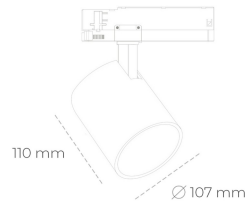

SPOTLIGHT LIDER A 930 31W 15° GREY CRI97 ON/OFF

Kod produktu: N004-K0001-HI930-H5-G15-ZE51_800-S1-###

LED	COB
Barwa światła	3000 [K] CRI97
CRI	90
Strumień led chip	3368 [lm]
Strumień światła z oprawy	3031 [lm]
Zasilanie systemu	31 [W]
Wydajność oprawy oświetleniowej	98 [lm/W]
Kąt świecenia	15°
Sterowanie	ON/OFF
MacAdam	3 SDCM

Spotlight LED

Oprawa oświetleniowa typu reflektor LED. Przeznaczona do montażu w szynoprzewodzie. Obudowa wraz z ramieniem wykonane są z aluminium. Dostępność w kolorze białym, czarnym i szarym. Na zamówienie istnieje możliwość lakierowania na dowolny kolor z palety RAL. Dostępne odbłyśniki w kątach 15, 23, 38, 45 i 60 stopni. Maksymalna moc oprawy to 31W.

OPRAWA

Waga	0.7 [kg]
Ochronność IP , IK , klasa	IP 20, IK 01,
Kolor oprawy	GREY
Rodzaj przesłony	Plastic
Napięcie zasilania	220-240V 50-60Hz

Uwaga: Wszystkie dane są wartościami typowymi. Tolerancja pomiarów +/-10%. Funkcje systemu mogą ulec zmianie wraz z ulepszeniami produktu ze względu na postęp techniczny.