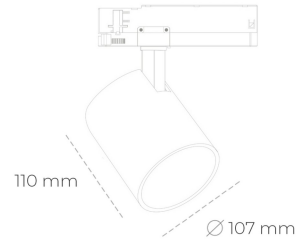

SPOTLIGHT LIDER A 935 27W 60° GREY PREMIUM WHITE ON/OFF

LED	COB
Barwa światła	3500 [K] PREMIUM WHITE
CRI	90
Strumień led chip	4038 [lm]
Strumień światła z oprawy	3634 [lm]
Zasilanie systemu	27 [W]
Wydajność oprawy oświetleniowej	135 [lm/W]
Kąt świecenia	60°
Sterowanie	ON/OFF
MacAdam	3 SDCM

Spotlight LED

Oprawa oświetleniowa typu reflektor LED. Przeznaczona do montażu w szynoprzewodzie. Obudowa wraz z ramieniem wykonane są z aluminium. Dostępność w kolorze białym, czarnym i szarym. Na zamówienie istnieje możliwość lakierowania na dowolny kolor z palety RAL. Dostępne odbłyśniki w kątach 15, 23, 38, 45 i 60 stopni. Maksymalna moc oprawy to 31W.

OPRAWA

Waga	0,7 [kg]
Ochronność IP , IK , klasa	IP 20, IK 1,
Kolor oprawy	GREY
Rodzaj przesłony	Plastic
Napięcie zasilania	220-240V 50-60Hz

Uwaga: Wszystkie dane są wartościami typowymi. Tolerancja pomiarów +/-10%. Funkcje systemu mogą ulec zmianie wraz z ulepszeniami produktu ze względu na postęp techniczny.

OPCJE

kolor oprawy do wyboru z palety RAL - na zapytanie, przesłona antyodblśniowa "plaster miodu", możliwość sterowania mocą świecenia za pomocą systemu CASAMBI / DALI / PHASE CUT

Wygenerowano: 23.06.2024

+48 32 388 80 00

www.cora.pl
cora@cora.pl

Ulica: Ignatza Hakuby 18
41-914 Bytom, Polska