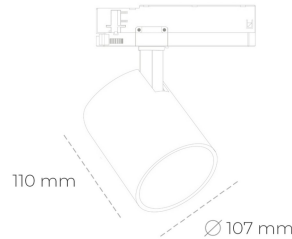

SPOTLIGHT LIDER A 935 14W 60° GREY PREMIUM WHITE ON/OFF

LED	COB
Barwa światła	3500 [K] PREMIUM WHITE
CRI	90
Strumień led chip	2131 [lm]
Strumień światła z oprawy	1917 [lm]
Zasilanie systemu	14 [W]
Wydajność oprawy oświetleniowej	137 [lm/W]
Kąt świecenia	60°
Sterowanie	ON/OFF
MacAdam	3 SDCM

Spotlight LED

Oprawa oświetleniowa typu reflektor LED. Przeznaczona do montażu w szynoprzewodzie. Obudowa wraz z ramieniem wykonane są z aluminium. Dostępność w kolorze białym, czarnym i szarym. Na zamówienie istnieje możliwość lakierowania na dowolny kolor z palety RAL. Dostępne odbłyśniki w kątach 15, 23, 38, 45 i 60 stopni. Maksymalna moc oprawy to 31W.

OPRAWA

Waga	0,7 [kg]
Ochronność IP , IK , klasa	IP 20, IK 1,
Kolor oprawy	GREY
Rodzaj przesłony	Plastic
Napięcie zasilania	220-240V 50-60Hz

Uwaga: Wszystkie dane są wartościami typowymi. Tolerancja pomiarów +/-10%. Funkcje systemu mogą ulec zmianie wraz z ulepszeniami produktu ze względu na postęp techniczny.

OPCJE

kolor oprawy do wyboru z palety RAL - na zapytanie, przesłona antyodblśniowa "plaster miodu", możliwość sterowania mocą świecenia za pomocą systemu CASAMBI / DALI / PHASE CUT

Wygenerowano: 22.06.2024

+48 32 388 80 00

www.cora.pl
cora@cora.pl

Ulica: Ignatza Hakuby 18
41-914 Bytom, Polska