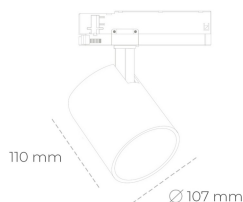

SPOTLIGHT LIDER A 935 27W 45° GREY PREMIUM WHITE ON/OFF

Kod produktu: N004-K0001-HE935-HA-G45-ZE51_700-S1-###

LED	COB
Barwa światła	3500 [K] PREMIUM WHITE
CRI	
Strumień led chip	90
Strumień światła z oprawy	4038 [lm]
Zasilanie systemu	3634 [lm]
Wydajność oprawy oświetleniowej	27 [W]
Kąt świecenia	135 [lm/W]
Sterowanie	45°
MacAdam	ON/OFF
	3 SDCM

Spotlight LED

Oprawa oświetleniowa typu reflektor LED. Przeznaczona do montażu w szynoprzewodzie. Obudowa wraz z ramieniem wykonane są z aluminium. Dostępność w kolorze białym, czarnym i szarym. Na zamówienie istnieje możliwość lakierowania na dowolny kolor z palety RAL. Dostępne odbłyśniki w kątach 15, 23, 38, 45 i 60 stopni. Maksymalna moc oprawy to 31W.

OPRAWA

Waga	0.7 [kg]
Ochronność IP , IK , klasa	IP 20, IK 01,
Kolor oprawy	GREY
Rodzaj przesłony	Plastic
Napięcie zasilania	220-240V 50-60Hz

Uwaga: Wszystkie dane są wartościami typowymi. Tolerancja pomiarów +/-10%. Funkcje systemu mogą ulec zmianie wraz z ulepszeniami produktu ze względu na postęp techniczny.