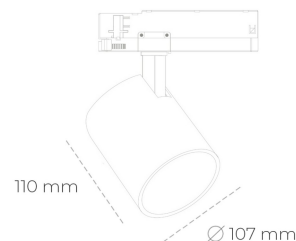

SPOTLIGHT LIDER A 935 21W 45° GREY PREMIUM WHITE ON/OFF

LED	COB
Barwa światła	3500 [K] PREMIUM WHITE
CRI	90
Strumień led chip	3245 [lm]
Strumień światła z oprawy	2920 [lm]
Zasilanie systemu	21 [W]
Wydajność oprawy oświetleniowej	[lm/W]
Kąt świecenia	45°
Sterowanie	ON/OFF
MacAdam	3 SDCM

Spotlight LED

Oprawa oświetleniowa typu reflektor LED. Przeznaczona do montażu w szynoprzewodzie. Obudowa wraz z ramieniem wykonane są z aluminium. Dostępność w kolorze białym, czarnym i szarym. Na zamówienie istnieje możliwość lakierowania na dowolny kolor z palety RAL. Dostępne odbłyśniki w kątach 15, 23, 38, 45 i 60 stopni. Maksymalna moc oprawy to 31W.

OPRAWA

Waga	0,7 [kg]
Ochronność IP , IK , klasa	IP 20, IK 1,
Kolor oprawy	BLACK
Rodzaj przesłony	Plastic
Napięcie zasilania	220-240V 50-60Hz

Uwaga: Wszystkie dane są wartościami typowymi. Tolerancja pomiarów +/-10%. Funkcje systemu mogą ulec zmianie wraz z ulepszeniami produktu ze względu na postęp techniczny.

OPCJE

kolor oprawy do wyboru z palety RAL - na zapytanie, przesłona antyodbleniowa "plaster miodu", możliwość sterowania mocą świecenia za pomocą systemu CASAMBI / DALI / PHASE CUT

Wygenerowano: 17.09.2024