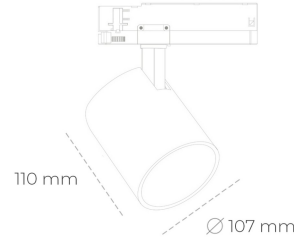

SPOTLIGHT LIDER A 935 11W 23° GREY PREMIUM WHITE ON/OFF

LED	COB
Barwa światła	3500 [K] PREMIUM WHITE
CRI	90
Strumień led chip	1545 [lm]
Strumień światła z oprawy	1390 [lm]
Zasilanie systemu	11 [W]
Wydajność oprawy oświetleniowej	126 [lm/W]
Kąt świecenia	23°
Sterowanie	ON/OFF
MacAdam	3 SDCM

Spotlight LED

Oprawa oświetleniowa typu reflektor LED. Przeznaczona do montażu w szynoprzewodzie. Obudowa wraz z ramieniem wykonane są z aluminium. Dostępność w kolorze białym, czarnym i szarym. Na zamówienie istnieje możliwość lakierowania na dowolny kolor z palety RAL. Dostępne odbłyśniki w kątach 15, 23, 38, 45 i 60 stopni. Maksymalna moc oprawy to 31W.

OPRAWA

Waga	0,7 [kg]
Ochronność IP , IK , klasa	IP 20, IK 1,
Kolor oprawy	GREY
Rodzaj przesłony	Plastic
Napięcie zasilania	220-240V 50-60Hz

Uwaga: Wszystkie dane są wartościami typowymi. Tolerancja pomiarów +/-10%. Funkcje systemu mogą ulec zmianie wraz z ulepszeniami produktu ze względu na postęp techniczny.

OPCJE

kolor oprawy do wyboru z palety RAL - na zapytanie, przesłona antyodbleniowa "plaster miodu", możliwość sterowania mocą świecenia za pomocą systemu CASAMBI / DALI / PHASE CUT

Wygenerowano: 21.06.2024

+48 32 388 80 00

www.cora.pl
cora@cora.pl

Ulica: Ignatza Hakuby 18
41-914 Bytom, Polska