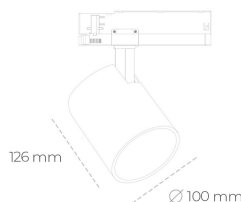

# SPOTLIGHT LIDER A 935 31W 15° GREY PREMIUM WHITE ON/OFF

Kod produktu: N004-K0001-HE935-HA-G15-ZE51\_800-S1-###

LED	COB
Barwa światła	3500 [K] PREMIUM WHITE
CRI	
Strumień led chip	90
Strumień światła z oprawy	4038 [lm]
Zasilanie systemu	3634 [lm]
Wydajność oprawy oświetleniowej	31 [W]
Kąt świecenia	117 [lm/W]
Sterowanie	15°
MacAdam	ON/OFF
	3 SDCM

## Spotlight LED

Oprawa oświetleniowa typu reflektor LED. Przeznaczona do montażu w szynoprzewodzie. Obudowa wraz z ramieniem wykonane są z aluminium. Dostępność w kolorze białym, czarnym i szarym. Na zamówienie istnieje możliwość lakierowania na dowolny kolor z palety RAL. Dostępne odbłyśniki w kątach 15, 23, 38, 45 i 60 stopni. Maksymalna moc oprawy to 31W.

## OPRAWA

Waga	0.7 [kg]
Ochronność IP , IK , klasa	IP 20, IK 01,
Kolor oprawy	GREY
Rodzaj przesłony	Plastic
Napięcie zasilania	220-240V 50-60Hz

Uwaga: Wszystkie dane są wartościami typowymi. Tolerancja pomiarów +/-10%. Funkcje systemu mogą ulec zmianie wraz z ulepszeniami produktu ze względu na postęp techniczny.