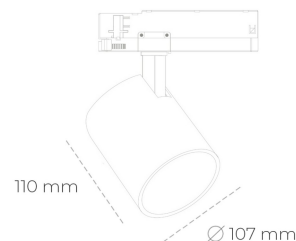

SPOTLIGHT LIDER A 935 27W 15° GREY PREMIUM WHITE ON/OFF

LED	COB
Barwa światła	3500 [K] PREMIUM WHITE
CRI	90
Strumień led chip	4038 [lm]
Strumień światła z oprawy	3634 [lm]
Zasilanie systemu	27 [W]
Wydajność oprawy oświetleniowej	[lm/W]
Kąt świecenia	15°
Sterowanie	ON/OFF
MacAdam	3 SDCM

Spotlight LED

Oprawa oświetleniowa typu reflektor LED. Przeznaczona do montażu w szynoprzewodzie. Obudowa wraz z ramieniem wykonane są z aluminium. Dostępność w kolorze białym, czarnym i szarym. Na zamówienie istnieje możliwość lakierowania na dowolny kolor z palety RAL. Dostępne odbłyśniki w kątach 15, 23, 38, 45 i 60 stopni. Maksymalna moc oprawy to 31W.

OPRAWA

Waga	0,7 [kg]
Ochronność IP , IK , klasa	IP 20, IK 1,
Kolor oprawy	BLACK
Rodzaj przesłony	Plastic
Napięcie zasilania	220-240V 50-60Hz

Uwaga: Wszystkie dane są wartościami typowymi. Tolerancja pomiarów +/-10%. Funkcje systemu mogą ulec zmianie wraz z ulepszeniami produktu ze względu na postęp techniczny.

OPCJE

kolor oprawy do wyboru z palety RAL - na zapytanie, przesłona antyodbleniowa "plaster miodu", możliwość sterowania mocą świecenia za pomocą systemu CASAMBI / DALI / PHASE CUT

Wygenerowano: 17.09.2024