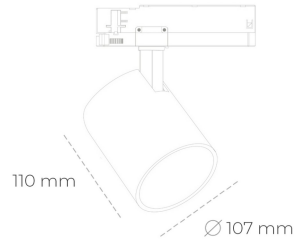

SPOTLIGHT LIDER A 935 23W 15° GREY PREMIUM WHITE ON/OFF

LED	COB
Barwa światła	3500 [K] PREMIUM WHITE
CRI	90
Strumień led chip	3513 [lm]
Strumień światła z oprawy	3161 [lm]
Zasilanie systemu	23 [W]
Wydajność oprawy oświetleniowej	137 [lm/W]
Kąt świecenia	15°
Sterowanie	ON/OFF
MacAdam	3 SDCM

Spotlight LED

Oprawa oświetleniowa typu reflektor LED. Przeznaczona do montażu w szynoprzewodzie. Obudowa wraz z ramieniem wykonane są z aluminium. Dostępność w kolorze białym, czarnym i szarym. Na zamówienie istnieje możliwość lakierowania na dowolny kolor z palety RAL. Dostępne odbłyśniki w kątach 15, 23, 38, 45 i 60 stopni. Maksymalna moc oprawy to 31W.

OPRAWA

Waga	0.7 [kg]
Ochronność IP , IK , klasa	IP 20, IK 1,
Kolor oprawy	GREY
Rodzaj przesłony	Plastic
Napięcie zasilania	220-240V 50-60Hz

Uwaga: Wszystkie dane są wartościami typowymi. Tolerancja pomiarów +/-10%. Funkcje systemu mogą ulec zmianie wraz z ulepszeniami produktu ze względu na postęp techniczny.

OPCJE

kolor oprawy do wyboru z palety RAL - na zapytanie, przesłona antyodblśniowa "plaster miodu", możliwość sterowania mocą świecenia za pomocą systemu CASAMBI / DALI / PHASE CUT

Wygenerowano: 16.07.2024

+48 32 388 80 00

www.cora.pl
cora@cora.pl

Ulica: Ignatza Hakuby 18
41-914 Bytom, Polska