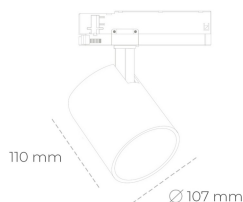

# SPOTLIGHT LIDER A 935 21W 15° GREY PREMIUM WHITE ON/OFF

Kod produktu: N004-K0001-HE935-HA-G15-ZE51\_550-S1-###

LED	COB
Barwa światła	3500 [K] PREMIUM WHITE
CRI	
Strumień led chip	90
Strumień światła z oprawy	3245 [lm]
Zasilanie systemu	2920 [lm]
Wydajność oprawy oświetleniowej	21 [W]
Kąt świecenia	139 [lm/W]
Sterowanie	15°
MacAdam	ON/OFF
	3 SDCM

## Spotlight LED

Oprawa oświetleniowa typu reflektor LED. Przeznaczona do montażu w szynoprzewodzie. Obudowa wraz z ramieniem wykonane są z aluminium. Dostępność w kolorze białym, czarnym i szarym. Na zamówienie istnieje możliwość lakierowania na dowolny kolor z palety RAL. Dostępne odbłyśniki w kątach 15, 23, 38, 45 i 60 stopni. Maksymalna moc oprawy to 31W.

## OPRAWA

Waga	0.7 [kg]
Ochronność IP , IK , klasa	IP 20, IK 01,
Kolor oprawy	GREY
Rodzaj przesłony	Plastic
Napięcie zasilania	220-240V 50-60Hz

Uwaga: Wszystkie dane są wartościami typowymi. Tolerancja pomiarów +/-10%. Funkcje systemu mogą ulec zmianie wraz z ulepszeniami produktu ze względu na postęp techniczny.