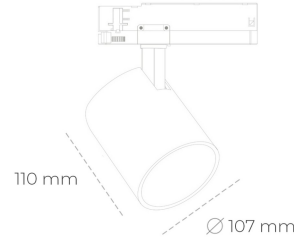

## SPOTLIGHT LIDER A 930 21W 23° GREY PREMIUM WHITE ON/OFF

Kod produktu: N004-K0001-HE930-HA-G23-ZE51\_550-S1-###

LED	COB
Barwa światła	3000 [K] PREMIUM WHITE
CRI	90
Strumień led chip	3143 [lm]
Strumień światła z oprawy	2828 [lm]
Zasilanie systemu	21 [W]
Wydajność oprawy oświetleniowej	135 [lm/W]
Kąt świecenia	23°
Sterowanie	ON/OFF
MacAdam	3 SDCM

### Spotlight LED

Oprawa oświetleniowa typu reflektor LED. Przeznaczona do montażu w szynoprzewodzie. Obudowa wraz z ramieniem wykonane są z aluminium. Dostępność w kolorze białym, czarnym i szarym. Na zamówienie istnieje możliwość lakierowania na dowolny kolor z palety RAL. Dostępne odbłyśniki w kątach 15, 23, 38, 45 i 60 stopni. Maksymalna moc oprawy to 31W.

### OPRAWA

Waga	0.7 [kg]
Ochronność IP , IK , klasa	IP 20, IK 1,
Kolor oprawy	GREY
Rodzaj przesłony	Plastic
Napięcie zasilania	220-240V 50-60Hz

Uwaga: Wszystkie dane są wartościami typowymi. Tolerancja pomiarów +/-10%. Funkcje systemu mogą ulec zmianie wraz z ulepszeniami produktu ze względu na postęp techniczny.