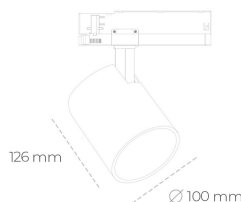

# SPOTLIGHT LIDER A 930 21W 23° GREY PREMIUM WHITE ON/OFF

Kod produktu: N004-K0001-HE930-HA-G23-ZE51\_550-S1-###

LED	COB
Barwa światła	3000 [K] PREMIUM WHITE
CRI	
Strumień led chip	90
Strumień światła z oprawy	3143 [lm]
Zasilanie systemu	2828 [lm]
Wydajność oprawy oświetleniowej	21 [W]
Kąt świecenia	135 [lm/W]
Sterowanie	23°
MacAdam	ON/OFF
	3 SDCM

## Spotlight LED

Oprawa oświetleniowa typu reflektor LED. Przeznaczona do montażu w szynoprzewodzie. Obudowa wraz z ramieniem wykonane są z aluminium. Dostępność w kolorze białym, czarnym i szarym. Na zamówienie istnieje możliwość lakierowania na dowolny kolor z palety RAL. Dostępne odbłyśniki w kątach 15, 23, 38, 45 i 60 stopni. Maksymalna moc oprawy to 31W.

## OPRAWA

Waga	0.7 [kg]
Ochronność IP , IK , klasa	IP 20, IK 01,
Kolor oprawy	GREY
Rodzaj przesłony	Plastic
Napięcie zasilania	220-240V 50-60Hz

Uwaga: Wszystkie dane są wartościami typowymi. Tolerancja pomiarów +/-10%. Funkcje systemu mogą ulec zmianie wraz z ulepszeniami produktu ze względu na postęp techniczny.