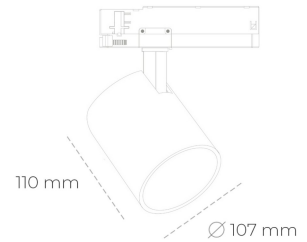

SPOTLIGHT LIDER A 957 27W 60° GREY SPECIAL ON/OFF

LED	COB
Barwa światła	5700 [K] SPECIAL
CRI	90
Strumień led chip	3484 [lm]
Strumień światła z oprawy	3135 [lm]
Zasilanie systemu	27 [W]
Wydajność oprawy oświetleniowej	[lm/W]
Kąt świecenia	60°
Sterowanie	ON/OFF
MacAdam	3 SDCM

Spotlight LED

Oprawa oświetleniowa typu reflektor LED. Przeznaczona do montażu w szynoprzewodzie. Obudowa wraz z ramieniem wykonane są z aluminium. Dostępność w kolorze białym, czarnym i szarym. Na zamówienie istnieje możliwość lakierowania na dowolny kolor z palety RAL. Dostępne odbłyśniki w kątach 15, 23, 38, 45 i 60 stopni. Maksymalna moc oprawy to 31W.

OPRAWA

Waga	0,7 [kg]
Ochronność IP , IK , klasa	IP 20, IK 1,
Kolor oprawy	BLACK
Rodzaj przesłony	Plastic
Napięcie zasilania	220-240V 50-60Hz

Uwaga: Wszystkie dane są wartościami typowymi. Tolerancja pomiarów +/-10%. Funkcje systemu mogą ulec zmianie wraz z ulepszeniami produktu ze względu na postęp techniczny.

OPCJE

kolor oprawy do wyboru z palety RAL - na zapytanie, przesłona antyodbleniowa "plaster miodu", możliwość sterowania mocą świecenia za pomocą systemu CASAMBI / DALI / PHASE CUT

Wygenerowano: 17.09.2024