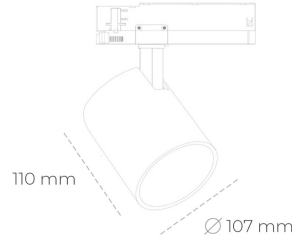

SPOTLIGHT LIDER A 957 27W 45° GREY SPECIAL ON/OFF

LED	COB
Barwa światła	5700 [K] SPECIAL
CRI	90
Strumień led chip	3484 [lm]
Strumień światła z oprawy	3135 [lm]
Zasilanie systemu	27 [W]
Wydajność oprawy oświetleniowej	116 [lm/W]
Kąt świecenia	45°
Sterowanie	ON/OFF
MacAdam	3 SDCM

Spotlight LED

Oprawa oświetleniowa typu reflektor LED. Przeznaczona do montażu w szynoprzewodzie. Obudowa wraz z ramieniem wykonane są z aluminium. Dostępność w kolorze białym, czarnym i szarym. Na zamówienie istnieje możliwość lakierowania na dowolny kolor z palety RAL. Dostępne odbłyśniki w kątach 15, 23, 38, 45 i 60 stopni. Maksymalna moc oprawy to 31W.

OPRAWA

Waga	0,7 [kg]
Ochronność IP , IK , klasa	IP 20, IK 1,
Kolor oprawy	GREY
Rodzaj przelony	Plastic
Napięcie zasilania	220-240V 50-60Hz

Uwaga: Wszystkie dane są wartościami typowymi. Tolerancja pomiarów +/-10%. Funkcje systemu mogą ulec zmianie wraz z ulepszeniami produktu ze względu na postęp techniczny.

OPCJE

kolor oprawy do wyboru z palety RAL - na zapytanie, przesłona antyodbleniowa "plaster miodu", możliwość sterowania mocą świecenia za pomocą systemu CASAMBI / DALI / PHASE CUT

Wygenerowano: 21.06.2024

+48 32 388 80 00

www.cora.pl
cora@cora.pl

Ulica: Ignatza Hakuby 18
41-914 Bytom, Polska