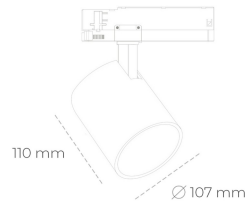

SPOTLIGHT LIDER A 957 21W 45° GREY SPECIAL ON/OFF

Kod produktu: N004-K0001-CC957-H5-G45-ZE51_550-S1-###

LED	COB
Barwa światła	5700 [K] SPECIAL
CRI	90
Strumień led chip	2788 [lm]
Strumień światła z oprawy	2509 [lm]
Zasilanie systemu	21 [W]
Wydajność oprawy oświetleniowej	119 [lm/W]
Kąt świecenia	45°
Sterowanie	ON/OFF
MacAdam	3 SDCM

Spotlight LED

Oprawa oświetleniowa typu reflektor LED. Przeznaczona do montażu w szynoprzewodzie. Obudowa wraz z ramieniem wykonane są z aluminium. Dostępność w kolorze białym, czarnym i szarym. Na zamówienie istnieje możliwość lakierowania na dowolny kolor z palety RAL. Dostępne odbłyśniki w kątach 15, 23, 38, 45 i 60 stopni. Maksymalna moc oprawy to 31W.

OPRAWA

Waga	0.7 [kg]
Ochronność IP , IK , klasa	IP 20, IK 01,
Kolor oprawy	GREY
Rodzaj przesłony	Plastic
Napięcie zasilania	220-240V 50-60Hz

Uwaga: Wszystkie dane są wartościami typowymi. Tolerancja pomiarów +/-10%. Funkcje systemu mogą ulec zmianie wraz z ulepszeniami produktu ze względu na postęp techniczny.