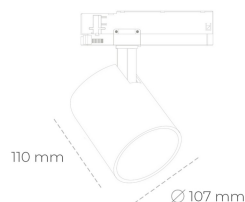

SPOTLIGHT LIDER A 957 10W 38° GREY SPECIAL ON/OFF

Kod produktu: N004-K0001-CC957-H5-G38-ZE61_250-S1-###

LED	COB
Barwa światła	5700 [K] SPECIAL
CRI	90
Strumień led chip	1318 [lm]
Strumień światła z oprawy	1186 [lm]
Zasilanie systemu	10 [W]
Wydajność oprawy oświetleniowej	119 [lm/W]
Kąt świecenia	38°
Sterowanie	ON/OFF
MacAdam	3 SDCM

Spotlight LED

Oprawa oświetleniowa typu reflektor LED. Przeznaczona do montażu w szynoprzewodzie. Obudowa wraz z ramieniem wykonane są z aluminium. Dostępność w kolorze białym, czarnym i szarym. Na zamówienie istnieje możliwość lakierowania na dowolny kolor z palety RAL. Dostępne odbłyśniki w kątach 15, 23, 38, 45 i 60 stopni. Maksymalna moc oprawy to 31W.

OPRAWA

Waga	0.7 [kg]
Ochronność IP , IK , klasa	IP 20, IK 01,
Kolor oprawy	GREY
Rodzaj przesłony	Plastic
Napięcie zasilania	220-240V 50-60Hz

Uwaga: Wszystkie dane są wartościami typowymi. Tolerancja pomiarów +/-10%. Funkcje systemu mogą ulec zmianie wraz z ulepszeniami produktu ze względu na postęp techniczny.