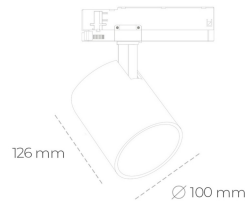

SPOTLIGHT LIDER A 957 23W 38° GREY SPECIAL ON/OFF

Kod produktu: N004-K0001-CC957-H5-G38-ZE51_600-S1-###

LED	COB
Barwa światła	5700 [K] SPECIAL
CRI	90
Strumień led chip	3023 [lm]
Strumień światła z oprawy	2720 [lm]
Zasilanie systemu	23 [W]
Wydajność oprawy oświetleniowej	118 [lm/W]
Kąt świecenia	38°
Sterowanie	ON/OFF
MacAdam	3 SDCM

Spotlight LED

Oprawa oświetleniowa typu reflektor LED. Przeznaczona do montażu w szynoprzewodzie. Obudowa wraz z ramieniem wykonane są z aluminium. Dostępność w kolorze białym, czarnym i szarym. Na zamówienie istnieje możliwość lakierowania na dowolny kolor z palety RAL. Dostępne odbłyśniki w kątach 15, 23, 38, 45 i 60 stopni. Maksymalna moc oprawy to 31W.

OPRAWA

Waga	0.7 [kg]
Ochronność IP , IK , klasa	IP 20, IK 01,
Kolor oprawy	GREY
Rodzaj przesłony	Plastic
Napięcie zasilania	220-240V 50-60Hz

Uwaga: Wszystkie dane są wartościami typowymi. Tolerancja pomiarów +/-10%. Funkcje systemu mogą ulec zmianie wraz z ulepszeniami produktu ze względu na postęp techniczny.