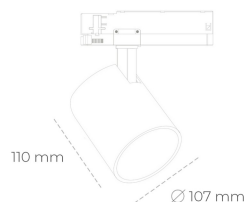

SPOTLIGHT LIDER A 957 21W 38° GREY SPECIAL ON/OFF

Kod produktu: N004-K0001-CC957-H5-G38-ZE51_550-S1-###

LED	COB
Barwa światła	5700 [K] SPECIAL
CRI	90
Strumień led chip	2788 [lm]
Strumień światła z oprawy	2509 [lm]
Zasilanie systemu	21 [W]
Wydajność oprawy oświetleniowej	119 [lm/W]
Kąt świecenia	38°
Sterowanie	ON/OFF
MacAdam	3 SDCM

Spotlight LED

Oprawa oświetleniowa typu reflektor LED. Przeznaczona do montażu w szynoprzewodzie. Obudowa wraz z ramieniem wykonane są z aluminium. Dostępność w kolorze białym, czarnym i szarym. Na zamówienie istnieje możliwość lakierowania na dowolny kolor z palety RAL. Dostępne odbłyśniki w kątach 15, 23, 38, 45 i 60 stopni. Maksymalna moc oprawy to 31W.

OPRAWA

Waga	0.7 [kg]
Ochronność IP , IK , klasa	IP 20, IK 01,
Kolor oprawy	GREY
Rodzaj przesłony	Plastic
Napięcie zasilania	220-240V 50-60Hz

Uwaga: Wszystkie dane są wartościami typowymi. Tolerancja pomiarów +/-10%. Funkcje systemu mogą ulec zmianie wraz z ulepszeniami produktu ze względu na postęp techniczny.