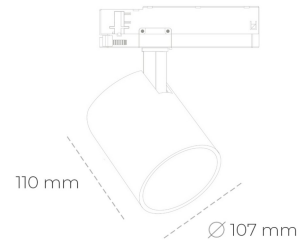

SPOTLIGHT LIDER A 957 21W 38° GREY SPECIAL ON/OFF

LED	COB
Barwa światła	5700 [K] SPECIAL
CRI	90
Strumień led chip	2788 [lm]
Strumień światła z oprawy	2509 [lm]
Zasilanie systemu	21 [W]
Wydajność oprawy oświetleniowej	[lm/W]
Kąt świecenia	38°
Sterowanie	ON/OFF
MacAdam	3 SDCM

Spotlight LED

Oprawa oświetleniowa typu reflektor LED. Przeznaczona do montażu w szynoprzewodzie. Obudowa wraz z ramieniem wykonane są z aluminium. Dostępność w kolorze białym, czarnym i szarym. Na zamówienie istnieje możliwość lakierowania na dowolny kolor z palety RAL. Dostępne odbłyśniki w kątach 15, 23, 38, 45 i 60 stopni. Maksymalna moc oprawy to 31W.

OPRAWA

Waga	0,7 [kg]
Ochronność IP , IK , klasa	IP 20, IK 1,
Kolor oprawy	BLACK
Rodzaj przesłony	Plastic
Napięcie zasilania	220-240V 50-60Hz

Uwaga: Wszystkie dane są wartościami typowymi. Tolerancja pomiarów +/-10%. Funkcje systemu mogą ulec zmianie wraz z ulepszeniami produktu ze względu na postęp techniczny.

OPCJE

kolor oprawy do wyboru z palety RAL - na zapytanie, przesłona antyodbleniowa "plaster miodu", możliwość sterowania mocą świecenia za pomocą systemu CASAMBI / DALI / PHASE CUT

Wygenerowano: 17.09.2024