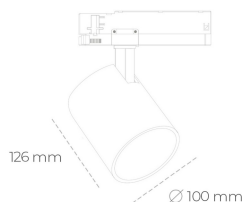

# SPOTLIGHT LIDER A 957 21W 23° GREY SPECIAL ON/OFF

Kod produktu: N004-K0001-CC957-H5-G23-ZE51\_550-S1-###

LED	COB
Barwa światła	5700 [K] SPECIAL
CRI	90
Strumień led chip	2788 [lm]
Strumień światła z oprawy	2509 [lm]
Zasilanie systemu	21 [W]
Wydajność oprawy oświetleniowej	119 [lm/W]
Kąt świecenia	23°
Sterowanie	ON/OFF
MacAdam	3 SDCM

## Spotlight LED

Oprawa oświetleniowa typu reflektor LED. Przeznaczona do montażu w szynoprzewodzie. Obudowa wraz z ramieniem wykonane są z aluminium. Dostępność w kolorze białym, czarnym i szarym. Na zamówienie istnieje możliwość lakierowania na dowolny kolor z palety RAL. Dostępne odbłyśniki w kątach 15, 23, 38, 45 i 60 stopni. Maksymalna moc oprawy to 31W.

## OPRAWA

Waga	0.7 [kg]
Ochronność IP , IK , klasa	IP 20, IK 01,
Kolor oprawy	GREY
Rodzaj przesłony	Plastic
Napięcie zasilania	220-240V 50-60Hz

Uwaga: Wszystkie dane są wartościami typowymi. Tolerancja pomiarów +/-10%. Funkcje systemu mogą ulec zmianie wraz z ulepszeniami produktu ze względu na postęp techniczny.