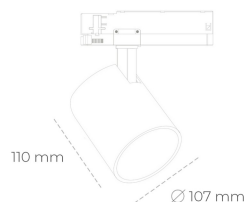

# SPOTLIGHT LIDER A 957 21W 15° GREY SPECIAL ON/OFF

Kod produktu: N004-K0001-CC957-H5-G15-ZE51\_550-S1-###

LED	COB
Barwa światła	5700 [K] SPECIAL
CRI	90
Strumień led chip	2788 [lm]
Strumień światła z oprawy	2509 [lm]
Zasilanie systemu	21 [W]
Wydajność oprawy oświetleniowej	119 [lm/W]
Kąt świecenia	15°
Sterowanie	ON/OFF
MacAdam	3 SDCM

## Spotlight LED

Oprawa oświetleniowa typu reflektor LED. Przeznaczona do montażu w szynoprzewodzie. Obudowa wraz z ramieniem wykonane są z aluminium. Dostępność w kolorze białym, czarnym i szarym. Na zamówienie istnieje możliwość lakierowania na dowolny kolor z palety RAL. Dostępne odbłyśniki w kątach 15, 23, 38, 45 i 60 stopni. Maksymalna moc oprawy to 31W.

## OPRAWA

Waga	0.7 [kg]
Ochronność IP , IK , klasa	IP 20, IK 01,
Kolor oprawy	GREY
Rodzaj przesłony	Plastic
Napięcie zasilania	220-240V 50-60Hz

Uwaga: Wszystkie dane są wartościami typowymi. Tolerancja pomiarów +/-10%. Funkcje systemu mogą ulec zmianie wraz z ulepszeniami produktu ze względu na postęp techniczny.