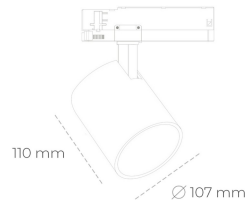

SPOTLIGHT LIDER A 957 19W 15° GREY SPECIAL ON/OFF

Kod produktu: N004-K0001-CC957-H5-G15-ZE51_500-S1-###

LED	COB
Barwa światła	5700 [K] SPECIAL
CRI	90
Strumień led chip	2551 [lm]
Strumień światła z oprawy	2295 [lm]
Zasilanie systemu	19 [W]
Wydajność oprawy oświetleniowej	121 [lm/W]
Kąt świecenia	15°
Sterowanie	ON/OFF
MacAdam	3 SDCM

Spotlight LED

Oprawa oświetleniowa typu reflektor LED. Przeznaczona do montażu w szynoprzewodzie. Obudowa wraz z ramieniem wykonane są z aluminium. Dostępność w kolorze białym, czarnym i szarym. Na zamówienie istnieje możliwość lakierowania na dowolny kolor z palety RAL. Dostępne odbłyśniki w kątach 15, 23, 38, 45 i 60 stopni. Maksymalna moc oprawy to 31W.

OPRAWA

Waga	0.7 [kg]
Ochronność IP , IK , klasa	IP 20, IK 01,
Kolor oprawy	GREY
Rodzaj przesłony	Plastic
Napięcie zasilania	220-240V 50-60Hz

Uwaga: Wszystkie dane są wartościami typowymi. Tolerancja pomiarów +/-10%. Funkcje systemu mogą ulec zmianie wraz z ulepszeniami produktu ze względu na postęp techniczny.