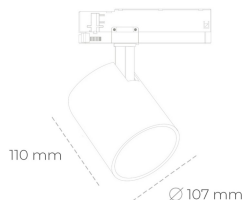

# SPOTLIGHT LIDER A 957 14W 15° GREY SPECIAL ON/OFF

Kod produktu: N004-K0001-CC957-H5-G15-ZE51\_350-S1-###

LED	COB
Barwa światła	5700 [K] SPECIAL
CRI	90
Strumień led chip	1820 [lm]
Strumień światła z oprawy	1638 [lm]
Zasilanie systemu	14 [W]
Wydajność oprawy oświetleniowej	117 [lm/W]
Kąt świecenia	15°
Sterowanie	ON/OFF
MacAdam	3 SDCM

## Spotlight LED

Oprawa oświetleniowa typu reflektor LED. Przeznaczona do montażu w szynoprzewodzie. Obudowa wraz z ramieniem wykonane są z aluminium. Dostępność w kolorze białym, czarnym i szarym. Na zamówienie istnieje możliwość lakierowania na dowolny kolor z palety RAL. Dostępne odbłyśniki w kątach 15, 23, 38, 45 i 60 stopni. Maksymalna moc oprawy to 31W.

## OPRAWA

Waga	0.7 [kg]
Ochronność IP , IK , klasa	IP 20, IK 01,
Kolor oprawy	GREY
Rodzaj przesłony	Plastic
Napięcie zasilania	220-240V 50-60Hz

Uwaga: Wszystkie dane są wartościami typowymi. Tolerancja pomiarów +/-10%. Funkcje systemu mogą ulec zmianie wraz z ulepszeniami produktu ze względu na postęp techniczny.