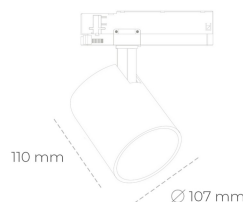

SPOTLIGHT LIDER A 942 25W 38° GREY MEAT WHITE ON/OFF

Kod produktu: N004-K0001-CC942-H5-G38-ZE51_650-S1-###

LED	COB
Barwa światła	4200 [K] MEAT WHITE
CRI	90
Strumień led chip	2519 [lm]
Strumień światła z oprawy	2267 [lm]
Zasilanie systemu	25 [W]
Wydajność oprawy oświetleniowej	91 [lm/W]
Kąt świecenia	38°
Sterowanie	ON/OFF
MacAdam	3 SDCM

Spotlight LED

Oprawa oświetleniowa typu reflektor LED. Przeznaczona do montażu w szynoprzewodzie. Obudowa wraz z ramieniem wykonane są z aluminium. Dostępność w kolorze białym, czarnym i szarym. Na zamówienie istnieje możliwość lakierowania na dowolny kolor z palety RAL. Dostępne odbłyśniki w kątach 15, 23, 38, 45 i 60 stopni. Maksymalna moc oprawy to 31W.

OPRAWA

Waga	0.7 [kg]
Ochronność IP , IK , klasa	IP 20, IK 01,
Kolor oprawy	GREY
Rodzaj przesłony	Plastic
Napięcie zasilania	220-240V 50-60Hz

Uwaga: Wszystkie dane są wartościami typowymi. Tolerancja pomiarów +/-10%. Funkcje systemu mogą ulec zmianie wraz z ulepszeniami produktu ze względu na postęp techniczny.