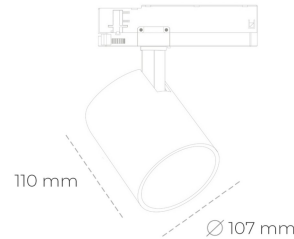

SPOTLIGHT LIDER A 940 31W 45° GREY HI EFFICIENT ON/OFF

LED	COB
Barwa światła	4000 [K] HI EFFICIENT
CRI	90
Strumień led chip	4964 [lm]
Strumień światła z oprawy	4467 [lm]
Zasilanie systemu	31 [W]
Wydajność oprawy oświetleniowej	144 [lm/W]
Kąt świecenia	45°
Sterowanie	ON/OFF
MacAdam	3 SDCM

Spotlight LED

Oprawa oświetleniowa typu reflektor LED. Przeznaczona do montażu w szynoprzewodzie. Obudowa wraz z ramieniem wykonane są z aluminium. Dostępność w kolorze białym, czarnym i szarym. Na zamówienie istnieje możliwość lakierowania na dowolny kolor z palety RAL. Dostępne odbłyśniki w kątach 15, 23, 38, 45 i 60 stopni. Maksymalna moc oprawy to 31W.

OPRAWA

Waga	0,7 [kg]
Ochronność IP , IK , klasa	IP 20, IK 1,
Kolor oprawy	GREY
Rodzaj przesłony	Plastic
Napięcie zasilania	220-240V 50-60Hz

Uwaga: Wszystkie dane są wartościami typowymi. Tolerancja pomiarów +/-10%. Funkcje systemu mogą ulec zmianie wraz z ulepszeniami produktu ze względu na postęp techniczny.

OPCJE

kolor oprawy do wyboru z palety RAL - na zapytanie, przesłona antyodblśniowa "plaster miodu", możliwość sterowania mocą świecenia za pomocą systemu CASAMBI / DALI / PHASE CUT

Wygenerowano: 22.06.2024

+48 32 388 80 00

www.cora.pl
cora@cora.pl

Ulica: Ignatza Hakuby 18
41-914 Bytom, Polska