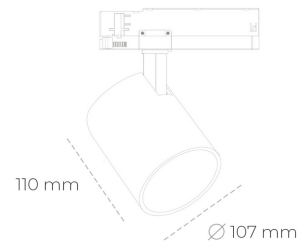

SPOTLIGHT LIDER A 940 27W 45° GREY HI EFFICIENT ON/OFF

LED	COB
Barwa światła	4000 [K] HI EFFICIENT
CRI	90
Strumień led chip	4385 [lm]
Strumień światła z oprawy	3946 [lm]
Zasilanie systemu	27 [W]
Wydajność oprawy oświetleniowej	[lm/W]
Kąt świecenia	45°
Sterowanie	ON/OFF
MacAdam	3 SDCM

Spotlight LED

Oprawa oświetleniowa typu reflektor LED. Przeznaczona do montażu w szynoprzewodzie. Obudowa wraz z ramieniem wykonane są z aluminium. Dostępność w kolorze białym, czarnym i szarym. Na zamówienie istnieje możliwość lakierowania na dowolny kolor z palety RAL. Dostępne odbłyśniki w kątach 15, 23, 38, 45 i 60 stopni. Maksymalna moc oprawy to 31W.

OPRAWA

Waga	0,7 [kg]
Ochronność IP , IK , klasa	IP 20, IK 1,
Kolor oprawy	BLACK
Rodzaj przesłony	Plastic
Napięcie zasilania	220-240V 50-60Hz

Uwaga: Wszystkie dane są wartościami typowymi. Tolerancja pomiarów +/-10%. Funkcje systemu mogą ulec zmianie wraz z ulepszeniami produktu ze względu na postęp techniczny.

OPCJE

kolor oprawy do wyboru z palety RAL - na zapytanie, przesłona antyodbleniowa "plaster miodu", możliwość sterowania mocą świecenia za pomocą systemu CASAMBI / DALI / PHASE CUT

Wygenerowano: 17.09.2024