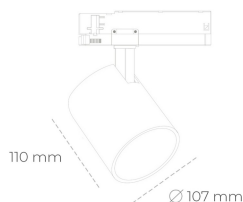

SPOTLIGHT LIDER A 940 10W 23° GREY HI EFFICIENT ON/OFF

Kod produktu: N004-K0001-BB940-H5-G23-ZE61_250-S1-###

LED	COB
Barwa światła	4000 [K] HI EFFICIENT
CRI	90
Strumień led chip	1625 [lm]
Strumień światła z oprawy	1462 [lm]
Zasilanie systemu	10 [W]
Wydajność oprawy oświetleniowej	146 [lm/W]
Kąt świecenia	23°
Sterowanie	ON/OFF
MacAdam	3 SDCM

Spotlight LED

Oprawa oświetleniowa typu reflektor LED. Przeznaczona do montażu w szynoprzewodzie. Obudowa wraz z ramieniem wykonane są z aluminium. Dostępność w kolorze białym, czarnym i szarym. Na zamówienie istnieje możliwość lakierowania na dowolny kolor z palety RAL. Dostępne odbłyśniki w kątach 15, 23, 38, 45 i 60 stopni. Maksymalna moc oprawy to 31W.

OPRAWA

Waga	0.7 [kg]
Ochronność IP , IK , klasa	IP 20, IK 01,
Kolor oprawy	GREY
Rodzaj przesłony	Plastic
Napięcie zasilania	220-240V 50-60Hz

Uwaga: Wszystkie dane są wartościami typowymi. Tolerancja pomiarów +/-10%. Funkcje systemu mogą ulec zmianie wraz z ulepszeniami produktu ze względu na postęp techniczny.