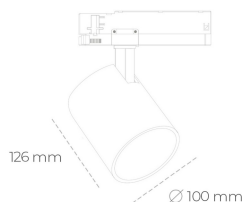

SPOTLIGHT LIDER A 940 21W 23° GREY HI EFFICIENT ON/OFF

Kod produktu: N004-K0001-BB940-H5-G23-ZE51_550-S1-###

LED	COB
Barwa światła	4000 [K] HI EFFICIENT
CRI	90
Strumień led chip	3492 [lm]
Strumień światła z oprawy	3142 [lm]
Zasilanie systemu	21 [W]
Wydajność oprawy oświetleniowej	150 [lm/W]
Kąt świecenia	23°
Sterowanie	ON/OFF
MacAdam	3 SDCM

Spotlight LED

Oprawa oświetleniowa typu reflektor LED. Przeznaczona do montażu w szynoprzewodzie. Obudowa wraz z ramieniem wykonane są z aluminium. Dostępność w kolorze białym, czarnym i szarym. Na zamówienie istnieje możliwość lakierowania na dowolny kolor z palety RAL. Dostępne odbłyśniki w kątach 15, 23, 38, 45 i 60 stopni. Maksymalna moc oprawy to 31W.

OPRAWA

Waga	0.7 [kg]
Ochronność IP , IK , klasa	IP 20, IK 01,
Kolor oprawy	GREY
Rodzaj przesłony	Plastic
Napięcie zasilania	220-240V 50-60Hz

Uwaga: Wszystkie dane są wartościami typowymi. Tolerancja pomiarów +/-10%. Funkcje systemu mogą ulec zmianie wraz z ulepszeniami produktu ze względu na postęp techniczny.