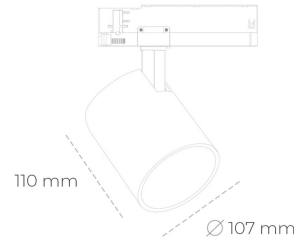

SPOTLIGHT LIDER A 940 31W 15° GREY HI EFFICIENT ON/OFF

LED	COB
Barwa światła	4000 [K] HI EFFICIENT
CRI	90
Strumień led chip	4964 [lm]
Strumień światła z oprawy	4467 [lm]
Zasilanie systemu	31 [W]
Wydajność oprawy oświetleniowej	144 [lm/W]
Kąt świecenia	15°
Sterowanie	ON/OFF
MacAdam	3 SDCM

Spotlight LED

Oprawa oświetleniowa typu reflektor LED. Przeznaczona do montażu w szynoprzewodzie. Obudowa wraz z ramieniem wykonane są z aluminium. Dostępność w kolorze białym, czarnym i szarym. Na zamówienie istnieje możliwość lakierowania na dowolny kolor z palety RAL. Dostępne odbłyśniki w kątach 15, 23, 38, 45 i 60 stopni. Maksymalna moc oprawy to 31W.

OPRAWA

Waga	0,7 [kg]
Ochronność IP , IK , klasa	IP 20, IK 1,
Kolor oprawy	GREY
Rodzaj przesłony	Plastic
Napięcie zasilania	220-240V 50-60Hz

Uwaga: Wszystkie dane są wartościami typowymi. Tolerancja pomiarów +/-10%. Funkcje systemu mogą ulec zmianie wraz z ulepszeniami produktu ze względu na postęp techniczny.

OPCJE

kolor oprawy do wyboru z palety RAL - na zapytanie, przesłona antyodblśniowa "plaster miodu", możliwość sterowania mocą świecenia za pomocą systemu CASAMBI / DALI / PHASE CUT

Wygenerowano: 22.06.2024

+48 32 388 80 00

www.cora.pl
cora@cora.pl

Ulica: Ignatza Hakuby 18
41-914 Bytom, Polska