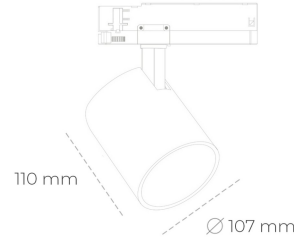

SPOTLIGHT LIDER A 935 27W 60° GREY HI EFFICIENT ON/OFF

LED	COB
Barwa światła	3500 [K] HI EFFICIENT
CRI	90
Strumień led chip	4181 [lm]
Strumień światła z oprawy	3762 [lm]
Zasilanie systemu	27 [W]
Wydajność oprawy oświetleniowej	139 [lm/W]
Kąt świecenia	60°
Sterowanie	ON/OFF
MacAdam	3 SDCM

Spotlight LED

Oprawa oświetleniowa typu reflektor LED. Przeznaczona do montażu w szynoprzewodzie. Obudowa wraz z ramieniem wykonane są z aluminium. Dostępność w kolorze białym, czarnym i szarym. Na zamówienie istnieje możliwość lakierowania na dowolny kolor z palety RAL. Dostępne odbłyśniki w kątach 15, 23, 38, 45 i 60 stopni. Maksymalna moc oprawy to 31W.

OPRAWA

Waga	0,7 [kg]
Ochronność IP , IK , klasa	IP 20, IK 1,
Kolor oprawy	GREY
Rodzaj przesłony	Plastic
Napięcie zasilania	220-240V 50-60Hz

Uwaga: Wszystkie dane są wartościami typowymi. Tolerancja pomiarów +/-10%. Funkcje systemu mogą ulec zmianie wraz z ulepszeniami produktu ze względu na postęp techniczny.

OPCJE

kolor oprawy do wyboru z palety RAL - na zapytanie, przesłona antyodblśniowa "plaster miodu", możliwość sterowania mocą świecenia za pomocą systemu CASAMBI / DALI / PHASE CUT

Wygenerowano: 22.06.2024

+48 32 388 80 00

www.cora.pl
cora@cora.pl

Ulica: Ignatza Hakuby 18
41-914 Bytom, Polska