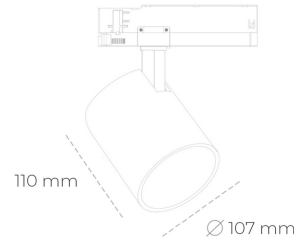

SPOTLIGHT LIDER A 935 14W 60° GREY HI EFFICIENT ON/OFF

Kod produktu: N004-K0001-BB935-H5-G60-ZE51_350-S1-###

LED	COB
Barwa światła	3500 [K] HI EFFICIENT
CRI	90
Strumień led chip	2174 [lm]
Strumień światła z oprawy	1956 [lm]
Zasilanie systemu	14 [W]
Wydajność oprawy oświetleniowej	140 [lm/W]
Kąt świecenia	60°
Sterowanie	ON/OFF
MacAdam	3 SDCM

Spotlight LED

Oprawa oświetleniowa typu reflektor LED. Przeznaczona do montażu w szynoprzewodzie. Obudowa wraz z ramieniem wykonane są z aluminium. Dostępność w kolorze białym, czarnym i szarym. Na zamówienie istnieje możliwość lakierowania na dowolny kolor z palety RAL. Dostępne odbłyśniki w kątach 15, 23, 38, 45 i 60 stopni. Maksymalna moc oprawy to 31W.

OPRAWA

Waga	0,7 [kg]
Ochronność IP , IK , klasa	IP 20, IK 1,
Kolor oprawy	GREY
Rodzaj przesłony	Plastic
Napięcie zasilania	220-240V 50-60Hz

Uwaga: Wszystkie dane są wartościami typowymi. Tolerancja pomiarów +/-10%. Funkcje systemu mogą ulec zmianie wraz z ulepszeniami produktu ze względu na postęp techniczny.