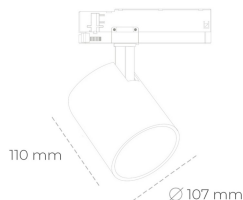

# SPOTLIGHT LIDER A 935 31W 45° GREY HI EFFICIENT ON/OFF

Kod produktu: N004-K0001-BB935-H5-G45-ZE51\_800-S1-###

LED	COB
Barwa światła	3500 [K] HI EFFICIENT
CRI	90
Strumień led chip	4723 [lm]
Strumień światła z oprawy	4250 [lm]
Zasilanie systemu	31 [W]
Wydajność oprawy oświetleniowej	137 [lm/W]
Kąt świecenia	45°
Sterowanie	ON/OFF
MacAdam	3 SDCM

## Spotlight LED

Oprawa oświetleniowa typu reflektor LED. Przeznaczona do montażu w szynoprzewodzie. Obudowa wraz z ramieniem wykonane są z aluminium. Dostępność w kolorze białym, czarnym i szarym. Na zamówienie istnieje możliwość lakierowania na dowolny kolor z palety RAL. Dostępne odbłyśniki w kątach 15, 23, 38, 45 i 60 stopni. Maksymalna moc oprawy to 31W.

## OPRAWA

Waga	0.7 [kg]
Ochronność IP , IK , klasa	IP 20, IK 01,
Kolor oprawy	GREY
Rodzaj przesłony	Plastic
Napięcie zasilania	220-240V 50-60Hz

Uwaga: Wszystkie dane są wartościami typowymi. Tolerancja pomiarów +/-10%. Funkcje systemu mogą ulec zmianie wraz z ulepszeniami produktu ze względu na postęp techniczny.