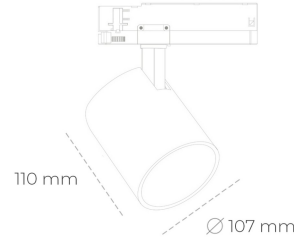

SPOTLIGHT LIDER A 935 14W 38° GREY HI EFFICIENT ON/OFF

LED	COB
Barwa światła	3500 [K] HI EFFICIENT
CRI	90
Strumień led chip	2174 [lm]
Strumień światła z oprawy	1956 [lm]
Zasilanie systemu	14 [W]
Wydajność oprawy oświetleniowej	140 [lm/W]
Kąt świecenia	38°
Sterowanie	ON/OFF
MacAdam	3 SDCM

Spotlight LED

Oprawa oświetleniowa typu reflektor LED. Przeznaczona do montażu w szynoprzewodzie. Obudowa wraz z ramieniem wykonane są z aluminium. Dostępność w kolorze białym, czarnym i szarym. Na zamówienie istnieje możliwość lakierowania na dowolny kolor z palety RAL. Dostępne odbłyśniki w kątach 15, 23, 38, 45 i 60 stopni. Maksymalna moc oprawy to 31W.

OPRAWA

Waga	0,7 [kg]
Ochronność IP , IK , klasa	IP 20, IK 1,
Kolor oprawy	GREY
Rodzaj przesłony	Plastic
Napięcie zasilania	220-240V 50-60Hz

Uwaga: Wszystkie dane są wartościami typowymi. Tolerancja pomiarów +/-10%. Funkcje systemu mogą ulec zmianie wraz z ulepszeniami produktu ze względu na postęp techniczny.

OPCJE

kolor oprawy do wyboru z palety RAL - na zapytanie, przesłona antyodblśniowa "plaster miodu", możliwość sterowania mocą świecenia za pomocą systemu CASAMBI / DALI / PHASE CUT

Wygenerowano: 22.06.2024

+48 32 388 80 00

www.cora.pl
cora@cora.pl

Ulica: Ignatza Hakuby 18
41-914 Bytom, Polska