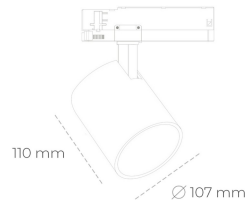

SPOTLIGHT LIDER A 935 21W 23° GREY HI EFFICIENT ON/OFF

Kod produktu: N004-K0001-BB935-H5-G23-ZE51_550-S1-###

LED	COB
Barwa światła	3500 [K] HI EFFICIENT
CRI	90
Strumień led chip	3341 [lm]
Strumień światła z oprawy	3006 [lm]
Zasilanie systemu	21 [W]
Wydajność oprawy oświetleniowej	143 [lm/W]
Kąt świecenia	23°
Sterowanie	ON/OFF
MacAdam	3 SDCM

Spotlight LED

Oprawa oświetleniowa typu reflektor LED. Przeznaczona do montażu w szynoprzewodzie. Obudowa wraz z ramieniem wykonane są z aluminium. Dostępność w kolorze białym, czarnym i szarym. Na zamówienie istnieje możliwość lakierowania na dowolny kolor z palety RAL. Dostępne odbłyśniki w kątach 15, 23, 38, 45 i 60 stopni. Maksymalna moc oprawy to 31W.

OPRAWA

Waga	0.7 [kg]
Ochronność IP , IK , klasa	IP 20, IK 01,
Kolor oprawy	GREY
Rodzaj przesłony	Plastic
Napięcie zasilania	220-240V 50-60Hz

Uwaga: Wszystkie dane są wartościami typowymi. Tolerancja pomiarów +/-10%. Funkcje systemu mogą ulec zmianie wraz z ulepszeniami produktu ze względu na postęp techniczny.