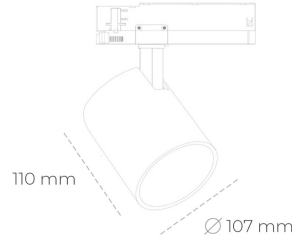

SPOTLIGHT LIDER A 935 19W 23° GREY HI EFFICIENT ON/OFF

LED	COB
Barwa światła	3500 [K] HI EFFICIENT
CRI	90
Strumień led chip	3054 [lm]
Strumień światła z oprawy	2748 [lm]
Zasilanie systemu	19 [W]
Wydajność oprawy oświetleniowej	145 [lm/W]
Kąt świecenia	23°
Sterowanie	ON/OFF
MacAdam	3 SDCM

Spotlight LED

Oprawa oświetleniowa typu reflektor LED. Przeznaczona do montażu w szynoprzewodzie. Obudowa wraz z ramieniem wykonane są z aluminium. Dostępność w kolorze białym, czarnym i szarym. Na zamówienie istnieje możliwość lakierowania na dowolny kolor z palety RAL. Dostępne odbłyśniki w kątach 15, 23, 38, 45 i 60 stopni. Maksymalna moc oprawy to 31W.

OPRAWA

Waga	0,7 [kg]
Ochronność IP , IK , klasa	IP 20, IK 1,
Kolor oprawy	GREY
Rodzaj przesłony	Plastic
Napięcie zasilania	220-240V 50-60Hz

Uwaga: Wszystkie dane są wartościami typowymi. Tolerancja pomiarów +/-10%. Funkcje systemu mogą ulec zmianie wraz z ulepszeniami produktu ze względu na postęp techniczny.

OPCJE

kolor oprawy do wyboru z palety RAL - na zapytanie, przesłona antyodblśniowa "plaster miodu", możliwość sterowania mocą świecenia za pomocą systemu CASAMBI / DALI / PHASE CUT

Wygenerowano: 22.06.2024

+48 32 388 80 00

www.cora.pl
cora@cora.pl

Ulica: Ignatza Hakuby 18
41-914 Bytom, Polska