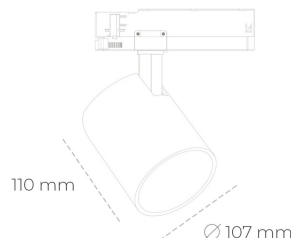

SPOTLIGHT LIDER A 935 23W 15° GREY HI EFFICIENT ON/OFF

LED	COB
Barwa światła	3500 [K] HI EFFICIENT
CRI	90
Strumień led chip	3624 [lm]
Strumień światła z oprawy	3261 [lm]
Zasilanie systemu	23 [W]
Wydajność oprawy oświetleniowej	142 [lm/W]
Kąt świecenia	15°
Sterowanie	ON/OFF
MacAdam	3 SDCM

Spotlight LED

Oprawa oświetleniowa typu reflektor LED. Przeznaczona do montażu w szynoprzewodzie. Obudowa wraz z ramieniem wykonane są z aluminium. Dostępność w kolorze białym, czarnym i szarym. Na zamówienie istnieje możliwość lakierowania na dowolny kolor z palety RAL. Dostępne odbłyśniki w kątach 15, 23, 38, 45 i 60 stopni. Maksymalna moc oprawy to 31W.

OPRAWA

Waga	0,7 [kg]
Ochronność IP , IK , klasa	IP 20, IK 1,
Kolor oprawy	GREY
Rodzaj przesłony	Plastic
Napięcie zasilania	220-240V 50-60Hz

Uwaga: Wszystkie dane są wartościami typowymi. Tolerancja pomiarów +/-10%. Funkcje systemu mogą ulec zmianie wraz z ulepszeniami produktu ze względu na postęp techniczny.

OPCJE

kolor oprawy do wyboru z palety RAL - na zapytanie, przesłona antyodblśniowa "plaster miodu", możliwość sterowania mocą świecenia za pomocą systemu CASAMBI / DALI / PHASE CUT

Wygenerowano: 22.06.2024

+48 32 388 80 00

www.cora.pl
cora@cora.pl

Ulica: Ignatza Hakuby 18
41-914 Bytom, Polska