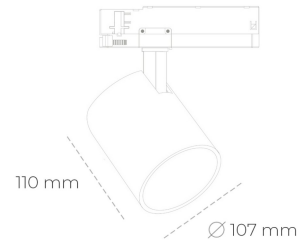

SPOTLIGHT LIDER A 930 31W 60° GREY HI EFFICIENT ON/OFF

LED	COB
Barwa światła	3500 [K] HI EFFICIENT
CRI	90
Strumień led chip	4956 [lm]
Strumień światła z oprawy	4460 [lm]
Zasilanie systemu	31 [W]
Wydajność oprawy oświetleniowej	[lm/W]
Kąt świecenia	60°
Sterowanie	ON/OFF
MacAdam	3 SDCM

Spotlight LED

Oprawa oświetleniowa typu reflektor LED. Przeznaczona do montażu w szynoprzewodzie. Obudowa wraz z ramieniem wykonane są z aluminium. Dostępność w kolorze białym, czarnym i szarym. Na zamówienie istnieje możliwość lakierowania na dowolny kolor z palety RAL. Dostępne odbłyśniki w kątach 15, 23, 38, 45 i 60 stopni. Maksymalna moc oprawy to 31W.

OPRAWA

Waga	0,7 [kg]
Ochronność IP , IK , klasa	IP 20, IK 1,
Kolor oprawy	BLACK
Rodzaj przesłony	Plastic
Napięcie zasilania	220-240V 50-60Hz

Uwaga: Wszystkie dane są wartościami typowymi. Tolerancja pomiarów +/-10%. Funkcje systemu mogą ulec zmianie wraz z ulepszeniami produktu ze względu na postęp techniczny.

OPCJE

kolor oprawy do wyboru z palety RAL - na zapytanie, przesłona antypośnieniowa "plaster miodu", możliwość sterowania mocą świecenia za pomocą systemu CASAMBI / DALI / PHASE CUT

Wygenerowano: 17.09.2024