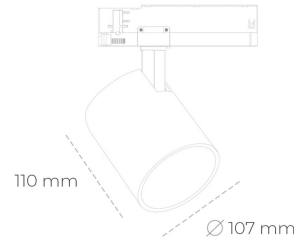

SPOTLIGHT LIDER A 930 31W 60° GREY HI EFFICIENT ON/OFF

LED	COB
Barwa światła	3000 [K] HI EFFICIENT
CRI	90
Strumień led chip	4956 [lm]
Strumień światła z oprawy	4460 [lm]
Zasilanie systemu	31 [W]
Wydajność oprawy oświetleniowej	144 [lm/W]
Kąt świecenia	60°
Sterowanie	ON/OFF
MacAdam	3 SDCM

Spotlight LED

Oprawa oświetleniowa typu reflektor LED. Przeznaczona do montażu w szynoprzewodzie. Obudowa wraz z ramieniem wykonane są z aluminium. Dostępność w kolorze białym, czarnym i szarym. Na zamówienie istnieje możliwość lakierowania na dowolny kolor z palety RAL. Dostępne odbłyśniki w kątach 15, 23, 38, 45 i 60 stopni. Maksymalna moc oprawy to 31W.

OPRAWA

Waga	0,7 [kg]
Ochronność IP , IK , klasa	IP 20, IK 1,
Kolor oprawy	GREY
Rodzaj przesłony	Plastic
Napięcie zasilania	220-240V 50-60Hz

Uwaga: Wszystkie dane są wartościami typowymi. Tolerancja pomiarów +/-10%. Funkcje systemu mogą ulec zmianie wraz z ulepszeniami produktu ze względu na postęp techniczny.

OPCJE

kolor oprawy do wyboru z palety RAL - na zapytanie, przesłona antyodblśniowa "plaster miodu", możliwość sterowania mocą świecenia za pomocą systemu CASAMBI / DALI / PHASE CUT

Wygenerowano: 21.06.2024

+48 32 388 80 00

www.cora.pl
cora@cora.pl

Ulica: Ignatza Hakuby 18
41-914 Bytom, Polska